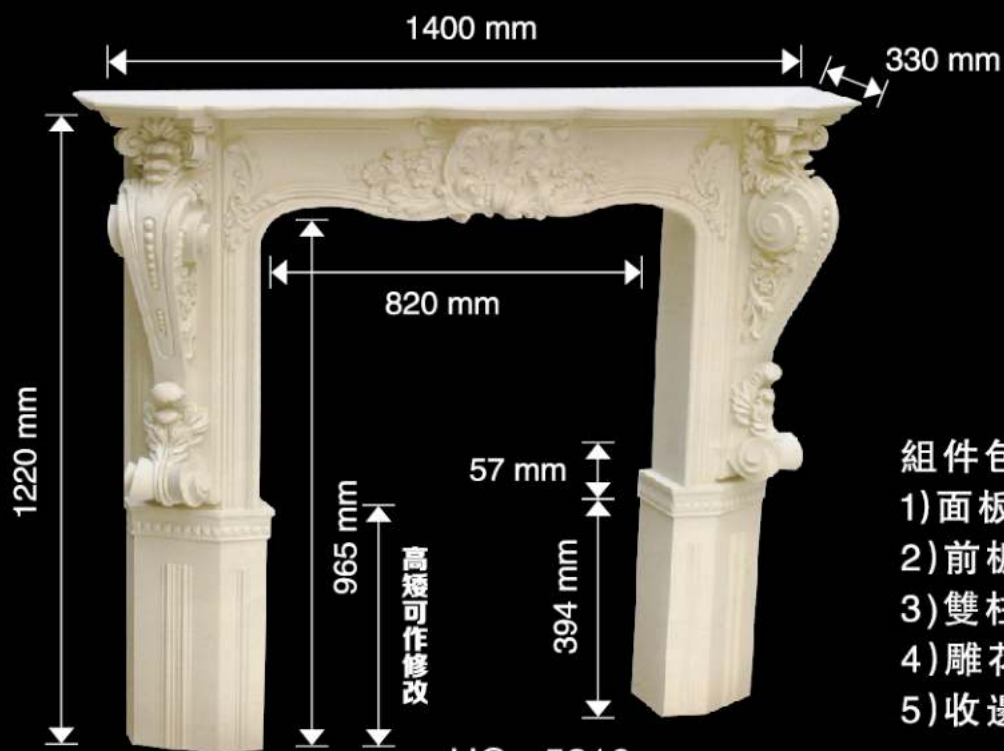

HG- 5219

- A: 640MM
- B: 560MM
- C: 440MM
- D: 1015MM
- E: 1300MM
- F: 210MM
- G: 350MM
- H: 205MM

HG- 5210(FGT)

N005A

HG- 5210(MJ)

HG- 5210

1220 mmx1400 mmx330 mm

組件包括: