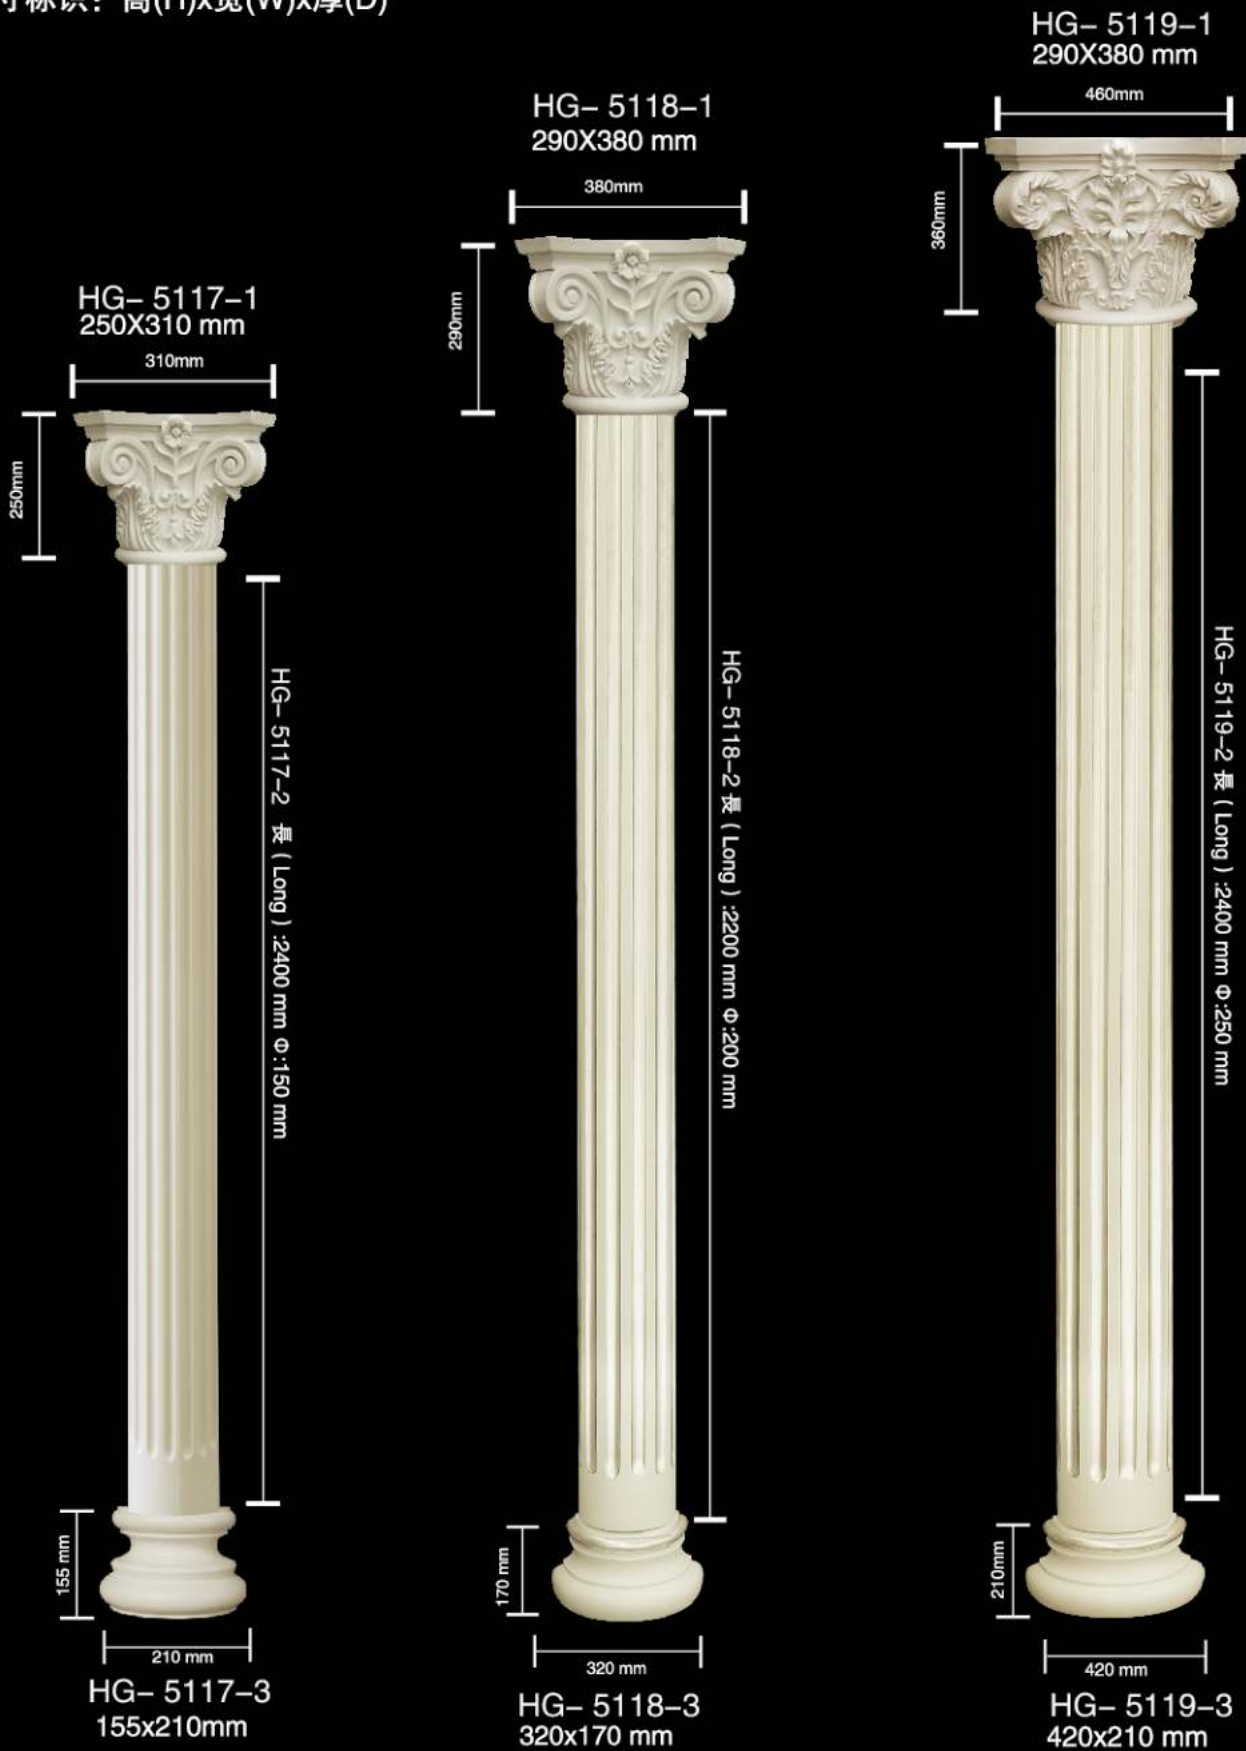

HG- 5116-2
2270x400x32 mm

HG- 5108(JYS)
2400x200x20 mm

HG- 5109-2(MJ)
2000x238x44 mm

HG- 5115-3
670x300x50 mm

HG- 5116-3
680x500x56 mm

HG- 5108-3(JYS)
450x282x60 mm

HG- 5109-3(MJ)
650x282x60 mm

尺寸标识：高(H)x宽(W)x厚(D)