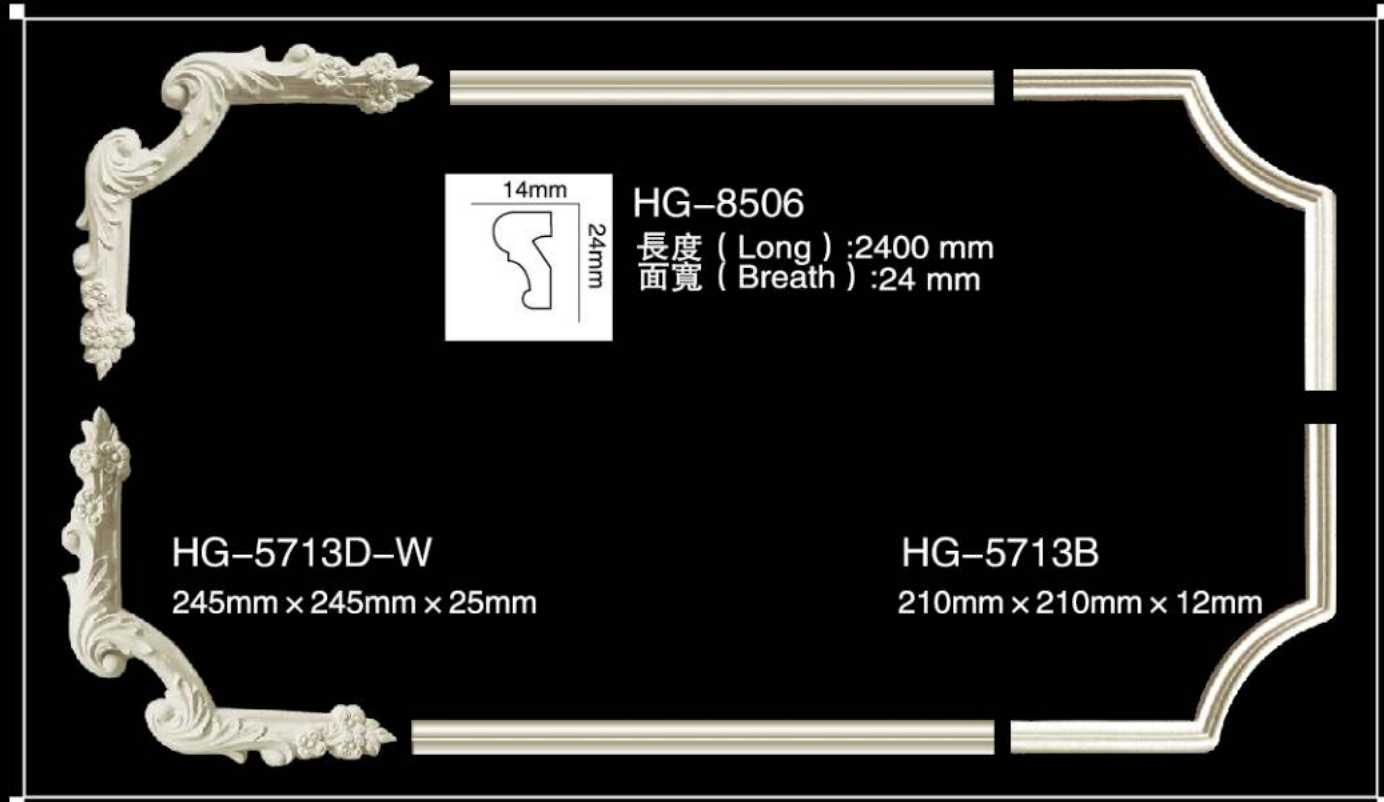

HG-6521

長度 (Long) : 2400 mm

面寬 (Breath) : 50 mm

對花 (Pattern) : 70 mm

HG-5716W
190mm x 190mm

HG-8524
長度 (Long) : 2400 mm
面寬 (Breath) : 40 mm

HG-5717A-W
290mm x 290mm

HG-5717B
200mm x 200mm