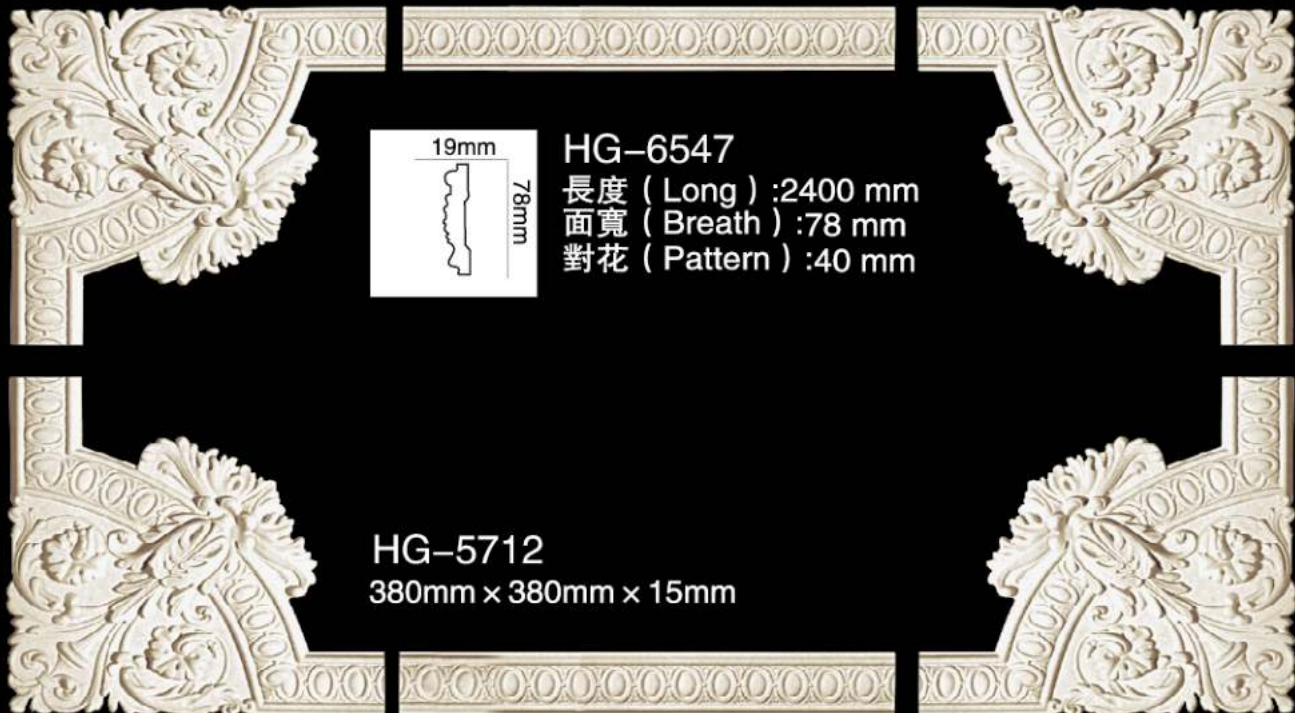

HG-6521

長度 (Long) : 2400 mm

面寬 (Breath) : 50 mm

對花 (Pattern) : 70 mm

HG-5716W
190mm x 190mm

HG-8524
長度 (Long) : 2400 mm
面寬 (Breath) : 40 mm

HG-5717A-W
290mm x 290mm

HG-5717B
200mm x 200mm