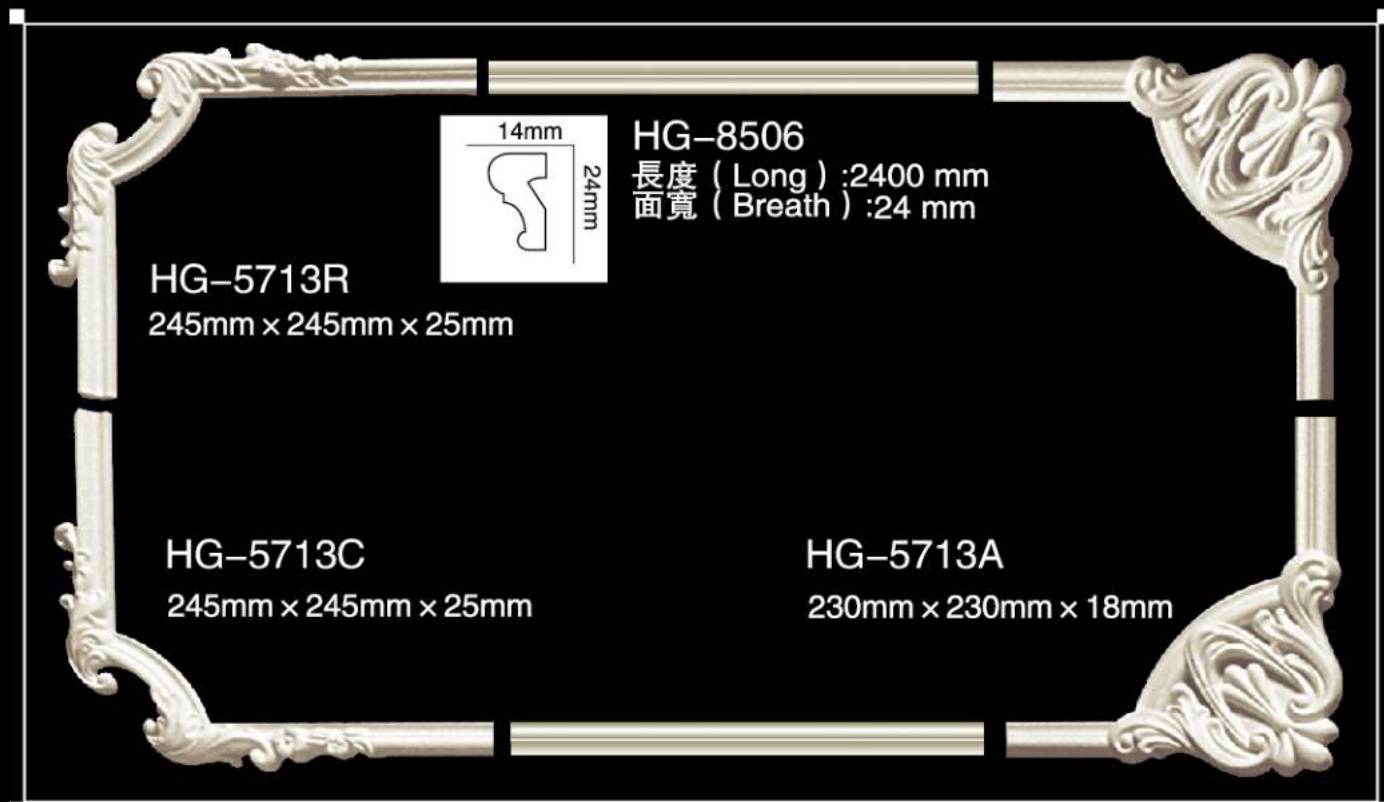

HG-6521

長度 (Long) : 2400 mm

面寬 (Breath) : 50 mm

對花 (Pattern) : 70 mm

HG-5716W
190mm x 190mm

HG-8524
長度 (Long) : 2400 mm
面寬 (Breath) : 40 mm

HG-5717A-W
290mm x 290mm

HG-5717B
200mm x 200mm