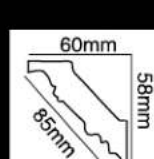

HG-8610
长度(Long):2400mm
面宽(Breath):280mm

HG-8611
长度(Long):2400mm
面宽(Breath):300mm

HG-8612
长度(Long):2400mm
面宽(Breath):380mm

我们用心打磨，每件产品都由工匠精雕细琢，棱角更清晰，花型更凸显，立体感更强。看得见的工艺，放心的品质，华格团队秉承创新、敬业、诚信的原则为您打造新一代PU建材。

HG-7501
 长度(Long):2400mm
 面宽(Breath):68mm

HG-7502
 长度(Long):2400mm
 面宽(Breath):72mm

HG-7503
 长度(Long):2400mm
 面宽(Breath):73mm

HG-7504
 长度(Long):2400mm
 面宽(Breath):77mm

HG-7505
 长度(Long):2400mm
 面宽(Breath):77mm

HG-7506
 长度(Long):2400mm
 面宽(Breath):85mm

HG-7507
 长度(Long):2400mm
 面宽(Breath):84mm

HG-7508
 长度(Long):2400mm
 面宽(Breath):85mm

HG-7509
长度(Long):2400mm
面宽(Breath):82mm

HG-7510
长度(Long):2400mm
面宽(Breath):83mm