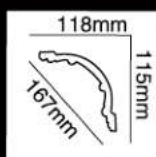

長度 (Long) : 2400 mm
面寬 (Breath) : 167 mm

HG-7641

長度 (Long) : 2400 mm
面寬 (Breath) : 167 mm

HG-7642

長度 (Long) : 2400 mm
面寬 (Breath) : 167 mm

HG-7643

長度 (Long) : 2400 mm
面寬 (Breath) : 167 mm

大型綫條轉角組合