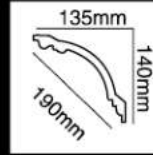

大型綫條轉角組合

large cornice moulding combined corner

精緻建材 唯美享受
Carving Cornice Mouldings

Yi Hua Ge
亿华格

HG-7666

長度 (Long) : 2400 mm
面寬 (Breath) : 190 mm