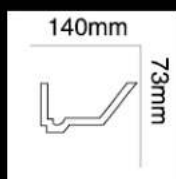

HG-9532-3
規格(Spec): φ 600mm

※ 新款现代风格灯槽线条

HG-9635

長度 (Long) : 2400 mm
面寬 (Breath) : 113 mm

HG-9636

長度 (Long) : 2400 mm
面寬 (Breath) : 178 mm

HG-9637

長度 (Long) : 2400 mm
面寬 (Breath) : 140 mm