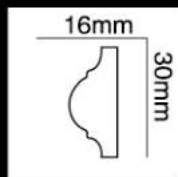

HG-5831 組合示例

HG-5832
規格(Spec):600x600mm

HG-5833
規格(Spec):300x300mm

HG-5832-5833 組合示例

HG-5834
規格(Spec):600x600mm

HG-5834 組合示例

HG-5835
規格(Spec):500x500mm

HG-5835 組合示例