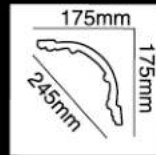

大型綫條轉角組合

large cornice moulding combined corner

精緻建材 唯美享受
Carving Cornice Mouldings

Yi Hua Ge
亿华格

HG-7684-1

長度 (Long) :2400 mm

面寬 (Breath) :245 mm