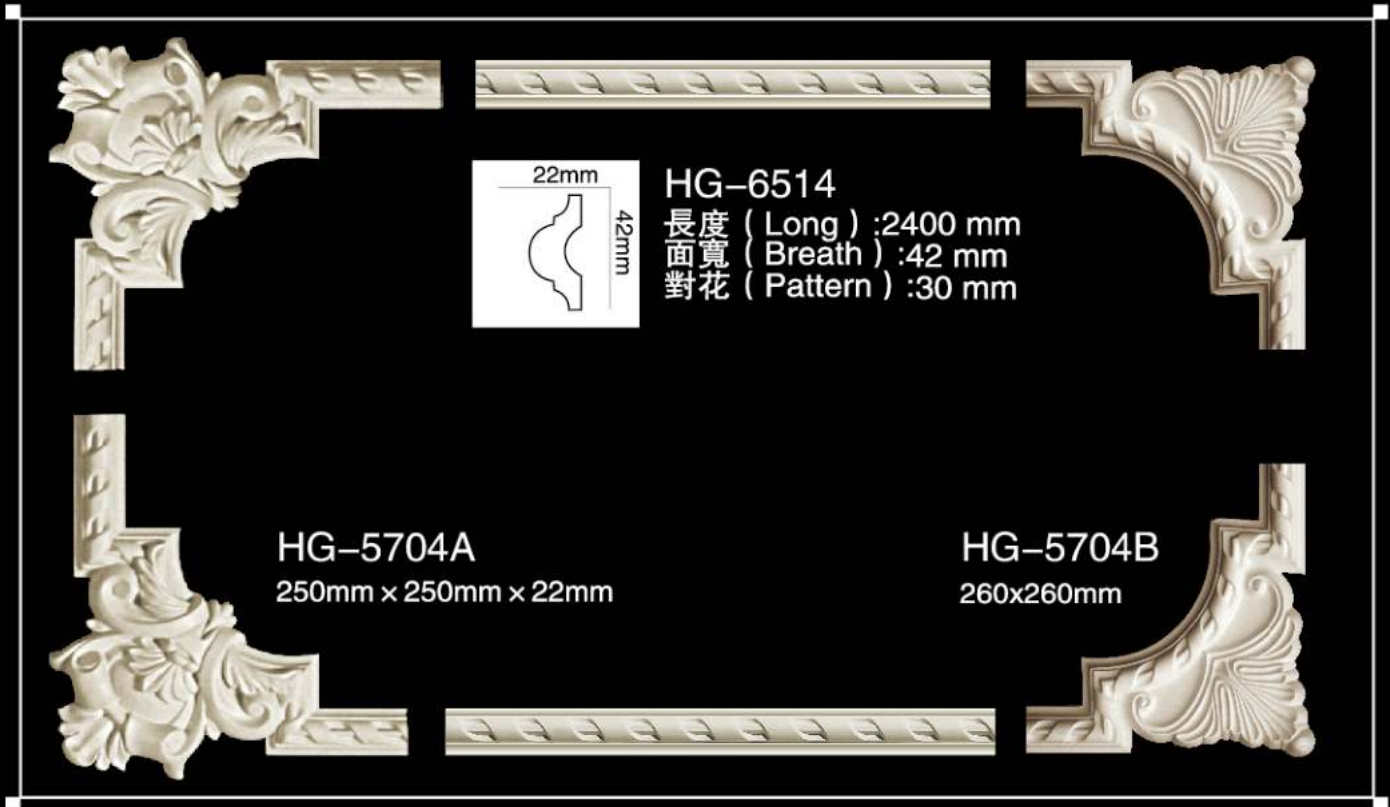

HG-5829-9*
380x20x450mm

扣花式弯角花

在提高传统对接质量的情况下，扣花式弯角花更简便的安装，真正无缝对接，使之成为又一亮点。

型号后面带W的都是扣花式弯角花。

HG-5707A

230mm x 230mm x 24mm

HG-6520

長度 (Long) : 2400 mm