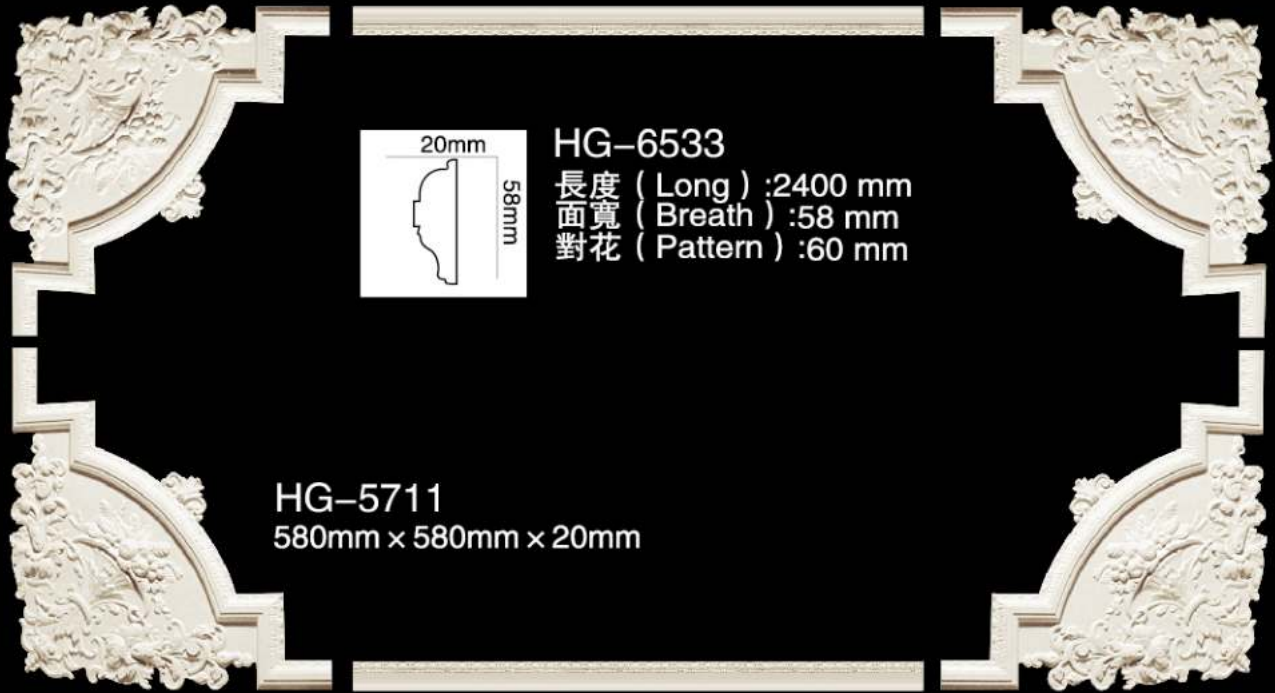

HG-6521

長度 (Long) : 2400 mm

面寬 (Breath) : 50 mm

對花 (Pattern) : 70 mm

HG-5716W
190mm x 190mm

HG-8524
長度 (Long) : 2400 mm
面寬 (Breath) : 40 mm

HG-5717A-W
290mm x 290mm

HG-5717B
200mm x 200mm