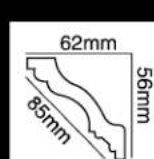

HG-8610
长度(Long):2400mm
面宽(Breath):280mm

HG-8611
长度(Long):2400mm
面宽(Breath):300mm

HG-8612
长度(Long):2400mm
面宽(Breath):380mm

我们用心打磨，每件产品都由工匠精雕细琢，棱角更清晰，花型更凸显，立体感更强。看得见的工艺，放心的品质，华格团队秉承创新、敬业、诚信的原则为您打造新一代PU建材。

HG-7501
 长度(Long):2400mm
 面宽(Breath):68mm

HG-7502
 长度(Long):2400mm
 面宽(Breath):72mm

HG-7503
 长度(Long):2400mm
 面宽(Breath):73mm

HG-7504
 长度(Long):2400mm
 面宽(Breath):77mm

HG-7505
 长度(Long):2400mm
 面宽(Breath):77mm

HG-7506
 长度(Long):2400mm
 面宽(Breath):85mm

HG-7507
 长度(Long):2400mm
 面宽(Breath):84mm

HG-7508
 长度(Long):2400mm
 面宽(Breath):85mm

HG-7509
长度(Long):2400mm
面宽(Breath):82mm

HG-7510
长度(Long):2400mm
面宽(Breath):83mm