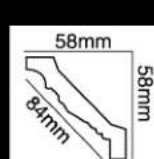

HG-8610
长度(Long):2400mm
面宽(Breath):280mm

HG-8611
长度(Long):2400mm
面宽(Breath):300mm

HG-8612
长度(Long):2400mm
面宽(Breath):380mm

我们用心打磨，每件产品都由工匠精雕细琢，棱角更清晰，花型更凸显，立体感更强。看得见的工艺，放心的品质，华格团队秉承创新、敬业、诚信的原则为您打造新一代PU建材。

HG-7501
 长度(Long):2400mm
 面宽(Breath):68mm

HG-7502
 长度(Long):2400mm
 面宽(Breath):72mm

HG-7503
 长度(Long):2400mm
 面宽(Breath):73mm

HG-7504
 长度(Long):2400mm
 面宽(Breath):77mm

HG-7505
 长度(Long):2400mm
 面宽(Breath):77mm

HG-7506
 长度(Long):2400mm
 面宽(Breath):85mm

HG-7507
 长度(Long):2400mm
 面宽(Breath):84mm

HG-7508
 长度(Long):2400mm
 面宽(Breath):85mm

HG-7509
长度(Long):2400mm
面宽(Breath):82mm

HG-7510
长度(Long):2400mm
面宽(Breath):83mm