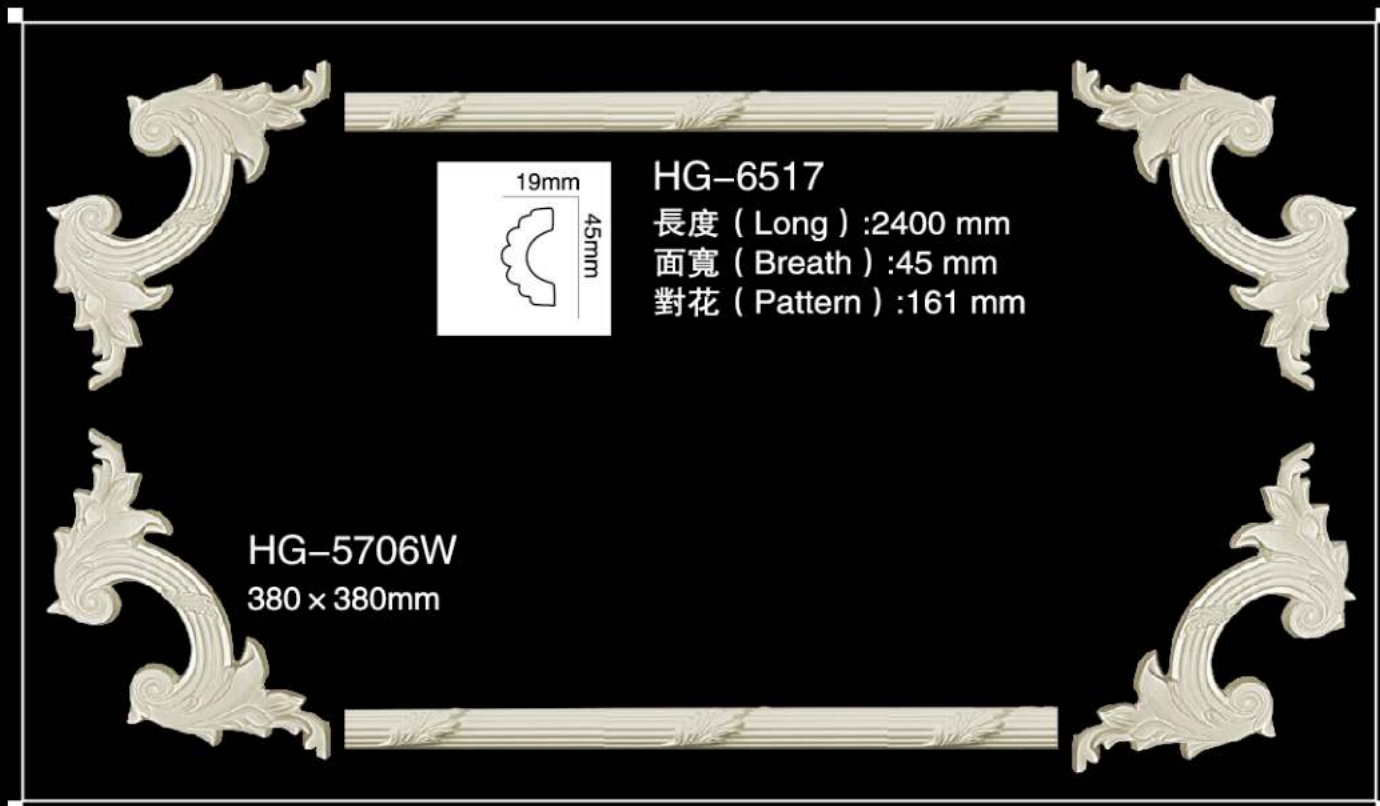

HG-5829-9*
380x20x450mm

扣花式弯角花

在提高传统对接质量的情况下，扣花式弯角花更简便的安装，真正无缝对接，使之成为又一亮点。

型号后面带W的都是扣花式弯角花。

HG-5707A

230mm x 230mm x 24mm

HG-6520

長度 (Long) : 2400 mm