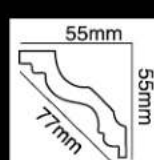

HG-8610
长度(Long):2400mm
面宽(Breath):280mm

HG-8611
长度(Long):2400mm
面宽(Breath):300mm

HG-8612
长度(Long):2400mm
面宽(Breath):380mm

我们用心打磨，每件产品都由工匠精雕细琢，棱角更清晰，花型更凸显，立体感更强。看得见的工艺，放心的品质，华格团队秉承创新、敬业、诚信的原则为您打造新一代PU建材。

HG-7501
 长度(Long):2400mm
 面宽(Breath):68mm

HG-7502
 长度(Long):2400mm
 面宽(Breath):72mm

HG-7503
 长度(Long):2400mm
 面宽(Breath):73mm

HG-7504
 长度(Long):2400mm
 面宽(Breath):77mm

HG-7505
 长度(Long):2400mm
 面宽(Breath):77mm

HG-7506
 长度(Long):2400mm
 面宽(Breath):85mm

HG-7507
 长度(Long):2400mm
 面宽(Breath):84mm

HG-7508
 长度(Long):2400mm
 面宽(Breath):85mm

HG-7509
长度(Long):2400mm
面宽(Breath):82mm

HG-7510
长度(Long):2400mm
面宽(Breath):83mm