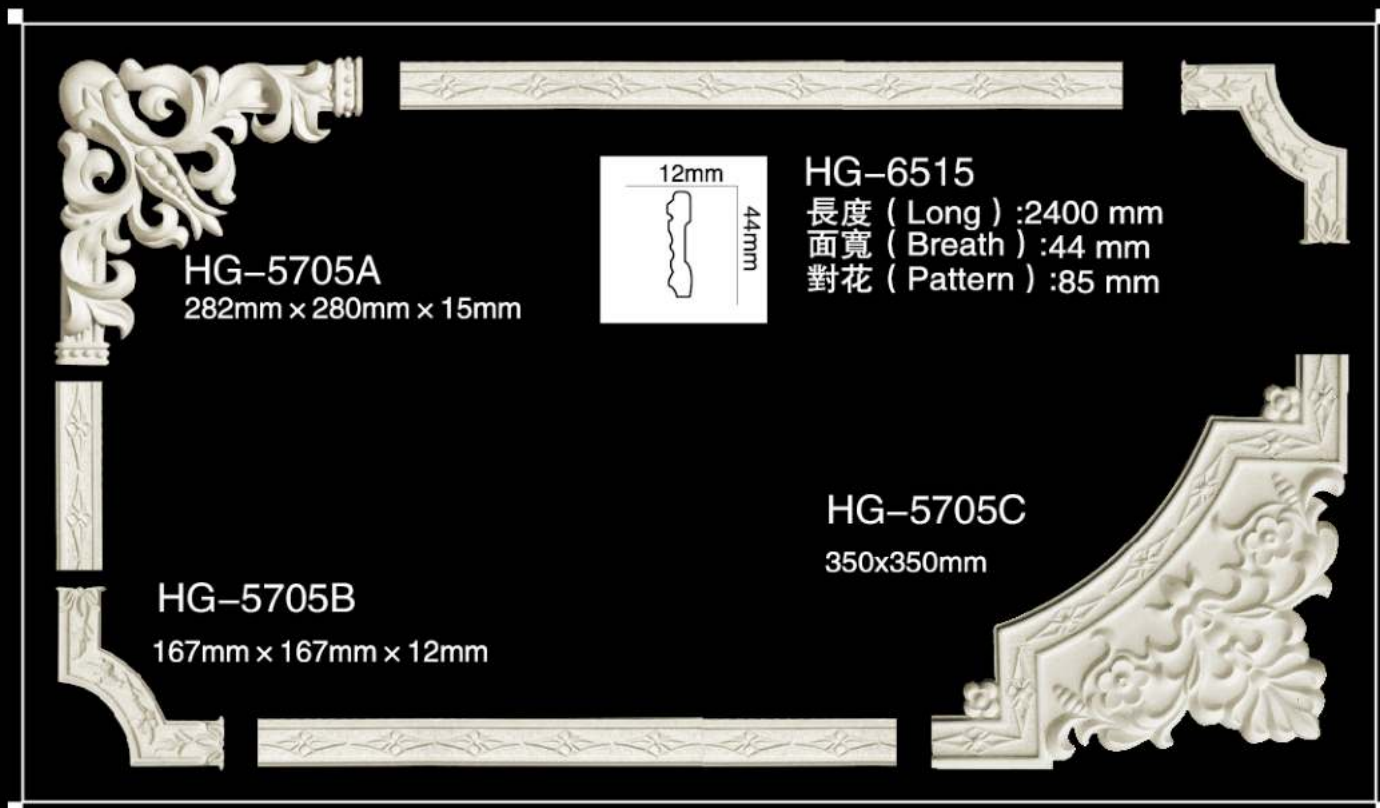

HG-5829-9*
380x20x450mm

扣花式弯角花

在提高传统对接质量的情况下，扣花式弯角花更简便的安装，真正无缝对接，使之成为又一亮点。

型号后面带W的都是扣花式弯角花。

HG-5707A

230mm x 230mm x 24mm

HG-6520

長度 (Long) : 2400 mm