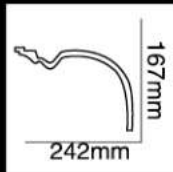

HG-4103

160 x 80mm