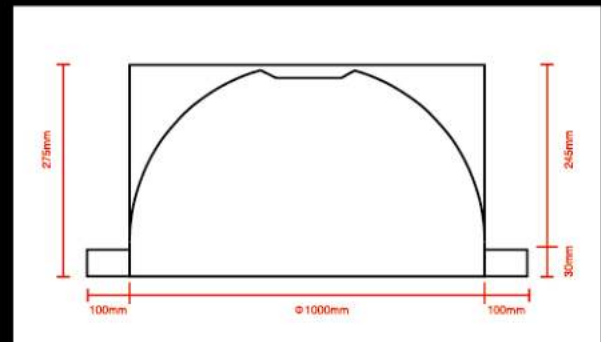

HG-5977
外直径: $\Phi 1350$ mm
内直径: $\Phi 1190$ mm
高: 240 mm