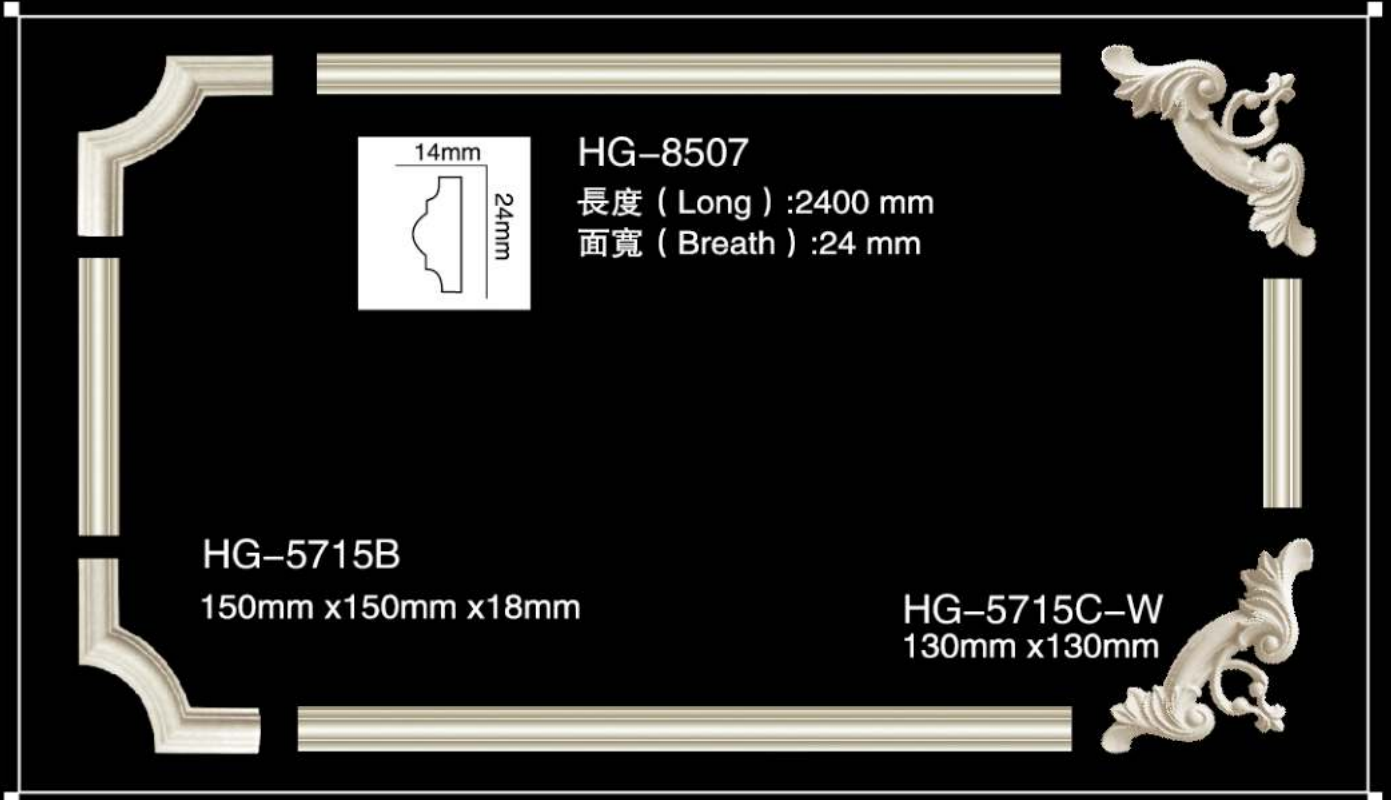

HG-6521

長度 (Long) : 2400 mm

面寬 (Breath) : 50 mm

對花 (Pattern) : 70 mm

HG-5716W
190mm x 190mm

HG-8524
長度 (Long) : 2400 mm
面寬 (Breath) : 40 mm

HG-5717A-W
290mm x 290mm

HG-5717B
200mm x 200mm