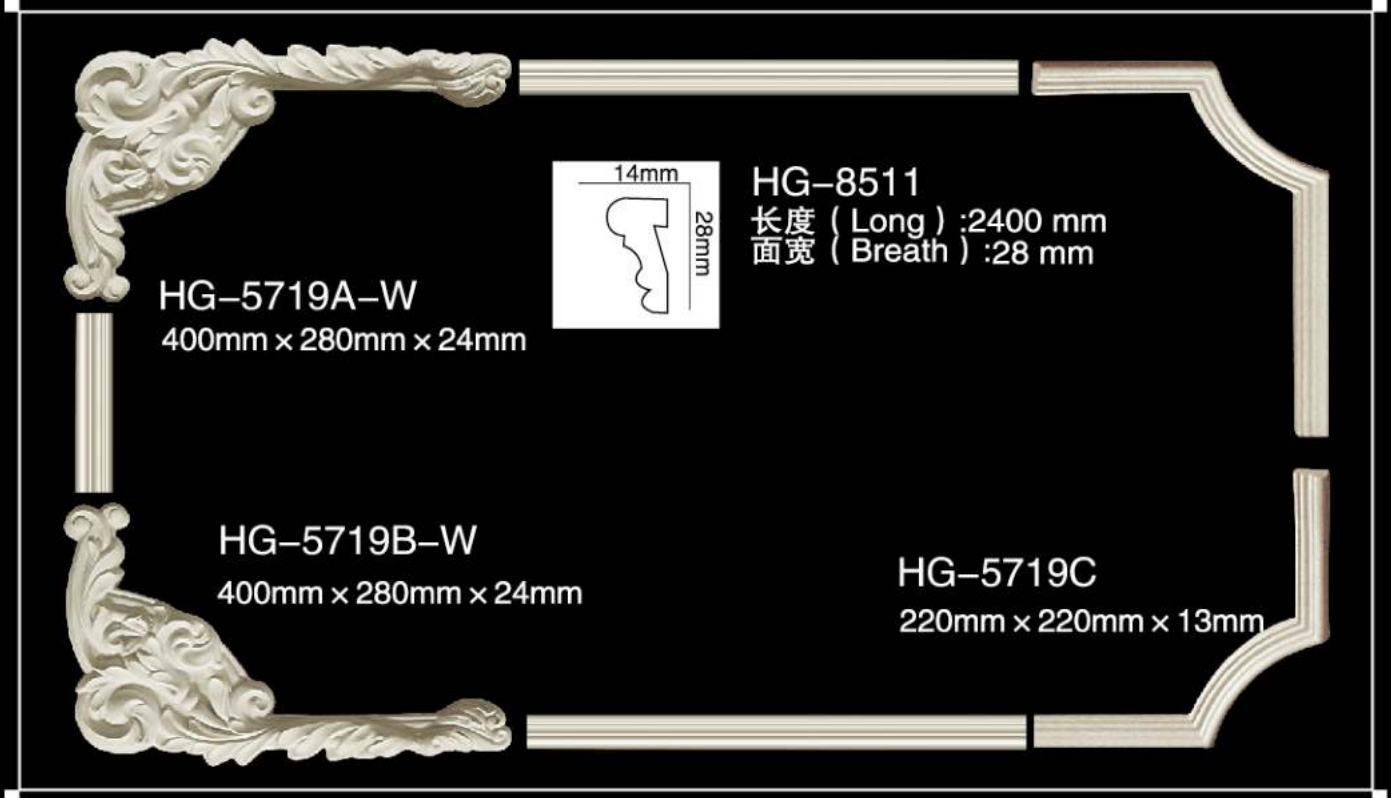

HG-5719A-W

400mm × 280mm × 24mm

HG-8511

长度 (Long) : 2400 mm
面宽 (Breath) : 28 mm

HG-5719B-W

400mm × 280mm × 24mm

HG-5719C

220mm × 220mm × 13mm