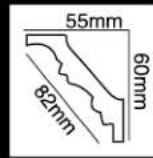

HG-8610
长度(Long):2400mm
面宽(Breath):280mm

HG-8611
长度(Long):2400mm
面宽(Breath):300mm

HG-8612
长度(Long):2400mm
面宽(Breath):380mm

我们用心打磨，每件产品都由工匠精雕细琢，棱角更清晰，花型更凸显，立体感更强。看得见的工艺，放心的品质，华格团队秉承创新、敬业、诚信的原则为您打造新一代PU建材。

HG-7501
 长度(Long):2400mm
 面宽(Breath):68mm

HG-7502
 长度(Long):2400mm
 面宽(Breath):72mm

HG-7503
 长度(Long):2400mm
 面宽(Breath):73mm

HG-7504
 长度(Long):2400mm
 面宽(Breath):77mm

HG-7505
 长度(Long):2400mm
 面宽(Breath):77mm

HG-7506
 长度(Long):2400mm
 面宽(Breath):85mm

HG-7507
 长度(Long):2400mm
 面宽(Breath):84mm

HG-7508
 长度(Long):2400mm
 面宽(Breath):85mm

HG-7509
长度(Long):2400mm
面宽(Breath):82mm

HG-7510
长度(Long):2400mm
面宽(Breath):83mm