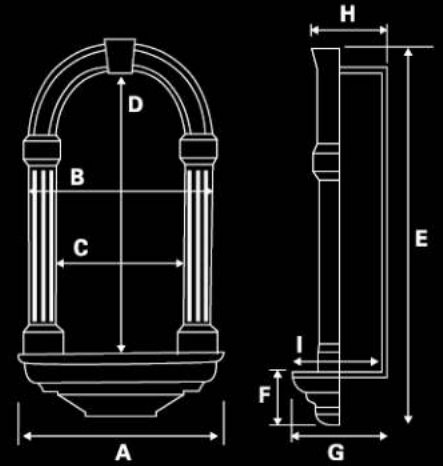

HG-5216-1
 规格(Spec):380x380x170 mm

HG-5216-2
 规格(Spec):380x380x170 mm

HG-5299A
 规格(Spec):410x400x210 mm

HG-5299B
 规格(Spec):420x430x215 mm

HG-5299C
 规格(Spec):510x380x260 mm

HG- 5218

- A: 600MM
- B: 541MM
- C: 380MM
- D: 834MM
- E: 1073MM
- F: 168MM
- G: 228MM
- H: 131MM
- I: 220MM