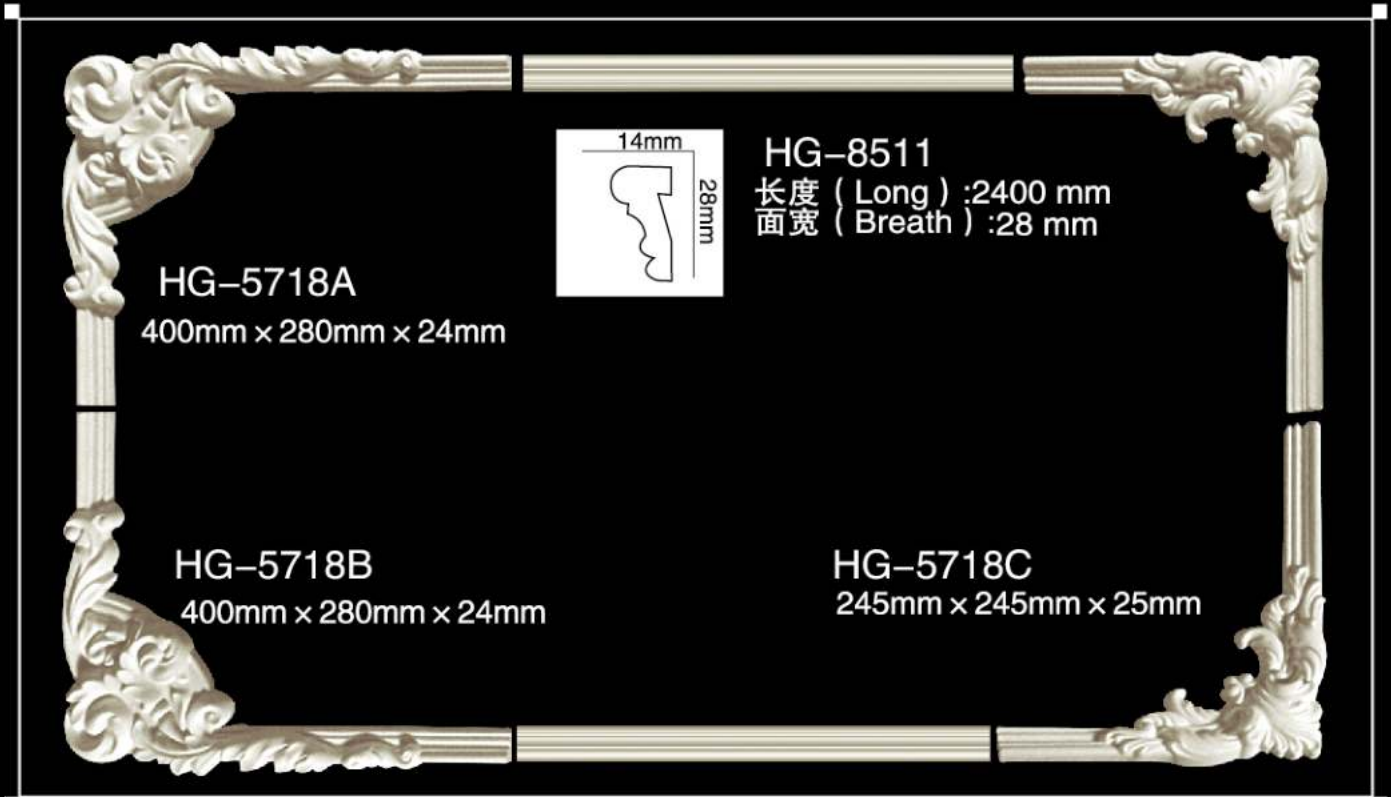

HG-5718A

400mm × 280mm × 24mm

HG-8511

长度 (Long) : 2400 mm
面宽 (Breath) : 28 mm

HG-5718B

400mm × 280mm × 24mm

HG-5718C

245mm × 245mm × 25mm