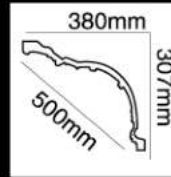

HG-7701
長度 (Long) : 2400 mm
面寬 (Breath) : 500 mm
對花 (Pattern) : 305 mm